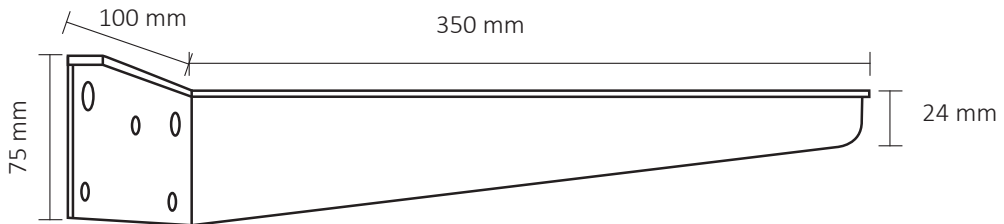

(CZ) **MANUÁLNÍ**

(SK) **INŠTRUKCIA**

(PL) **INSTRUKCJA OBSŁUGI**

Ophang beugels voor wastafelblad | Hanging brackets for washbasin top | Aufhängebügel für Waschbeckenoberteil | Supports de suspension pour plan de lavabo | Staffe di sospensione per piano lavabo | Hängande konsoler för handfat topp | Závěsné držáky pro horní umyvadlo | Závěsné držiaky na hornú časť umývadla | Wiszące wsporniki do blatu umywalki