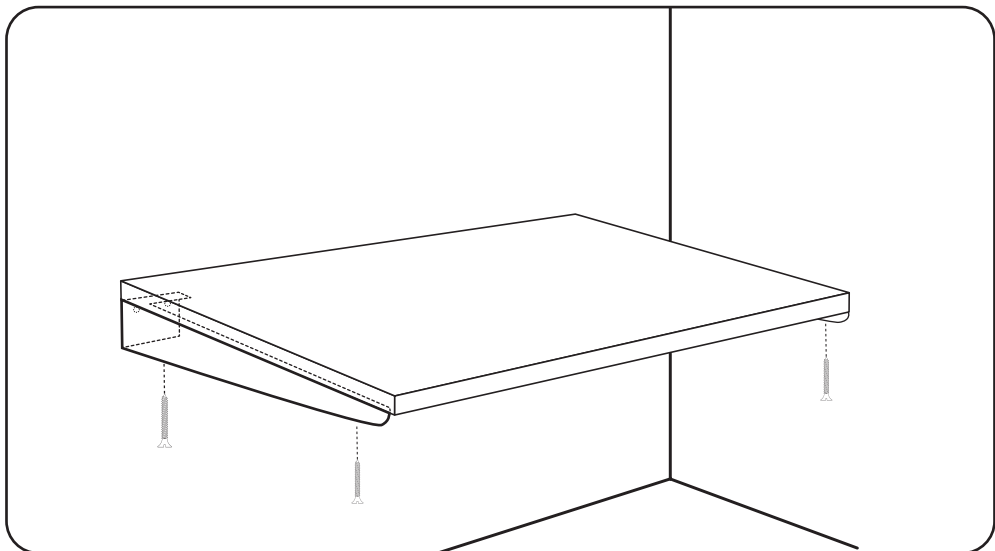

Gereedschap (niet inbegrepen) - Tools (not included) - Werkzeuge (nicht imbegriffen) - Outil (non inclus)
Utensili (non inclusi) - Verktug (ingår ej) - Nářadí (není součástí balení) - Nářadie (nie je súčasťou balenia) -
Narzędzia (nie laczyc)

FR
**Ce produit
se recycle**

À DÉPOSER
EN MAGASIN
OU
À DÉPOSER
EN ÉCARTÈRE

Art.nr.:
38.215.06

SHI B.V.
Laagveld 10
5721 VV Asten
The Netherlands
www.shi.nl