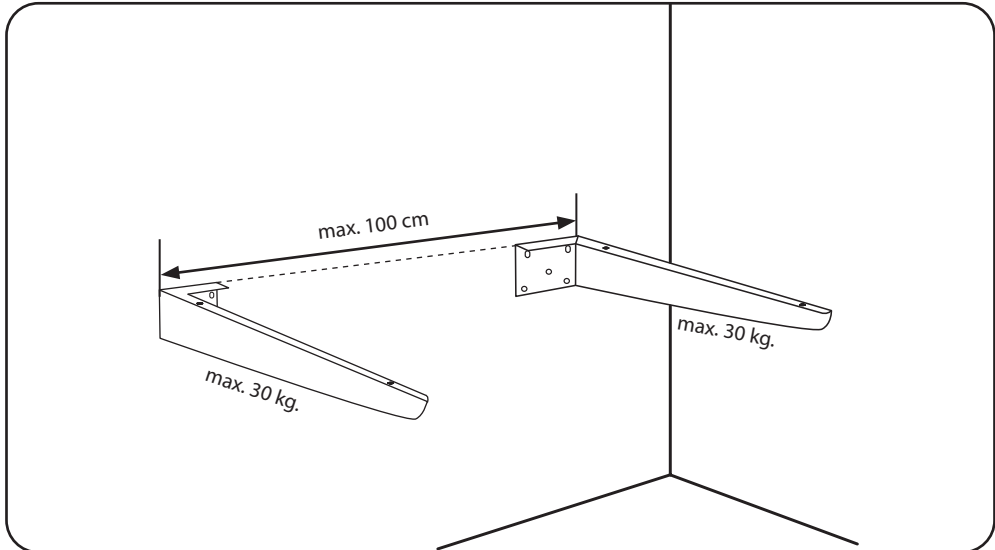

Gereedschap (niet inbegrepen) - Tools (not included) - Werkzeuge (nicht imbegriffen) - Outil (non inclus)
Utensili (non inclusi) - Verktug (ingår ej) - Nářadí (není součástí balení) - Nářadie (nie je súčasťou balenia) -
Narzędzia (nie laczyc)

FR
**Ce produit
se recycle**

À DÉPOSER
EN MAGASIN
OU
À DÉPOSER
EN ÉCARTÈRE

Art.nr.:
38.215.06

SHI B.V.
Laagveld 10
5721 VV Asten
The Netherlands
www.shi.nl