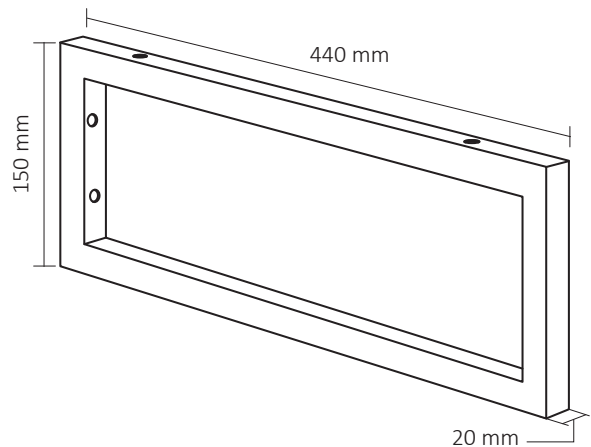

(CZ) **MANUÁLNÍ**

(SK) **INŠTRUKCIA**

(PL) **INSTRUKCJA OBSŁUGI**

Ophang beugels voor wastafelblad | Hanging brackets for washbasin top | Aufhängebügel für Waschbeckenoberteil | Supports de suspension pour plan de lavabo | Staffe di sospensione per piano lavabo | Hängande konsoler för handfat topp | Závěsné držáky pro horní umyvadlo | Závesné držiaky na hornú časť umývadla | Wiszące wsporniki do blatu umywalki