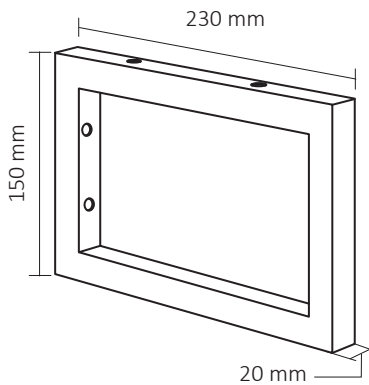

(CZ) **MANUÁLNÍ**

(SK) **INŠTRUKCIA**

(PL) **INSTRUKCJA OBSŁUGI**

Ophang beugels voor wastafelblad | Hanging brackets for washbasin top | Aufhängebügel für Waschbeckenoberteil | Supports de suspension pour plan de lavabo | Staffe di sospensione per piano lavabo | Hängande konsoler för handfat topp | Závěsné držáky pro horní umyvadlo | Závesné držiaky na hornú časť umývadla | Wiszące wsporniki do blatu umywalki